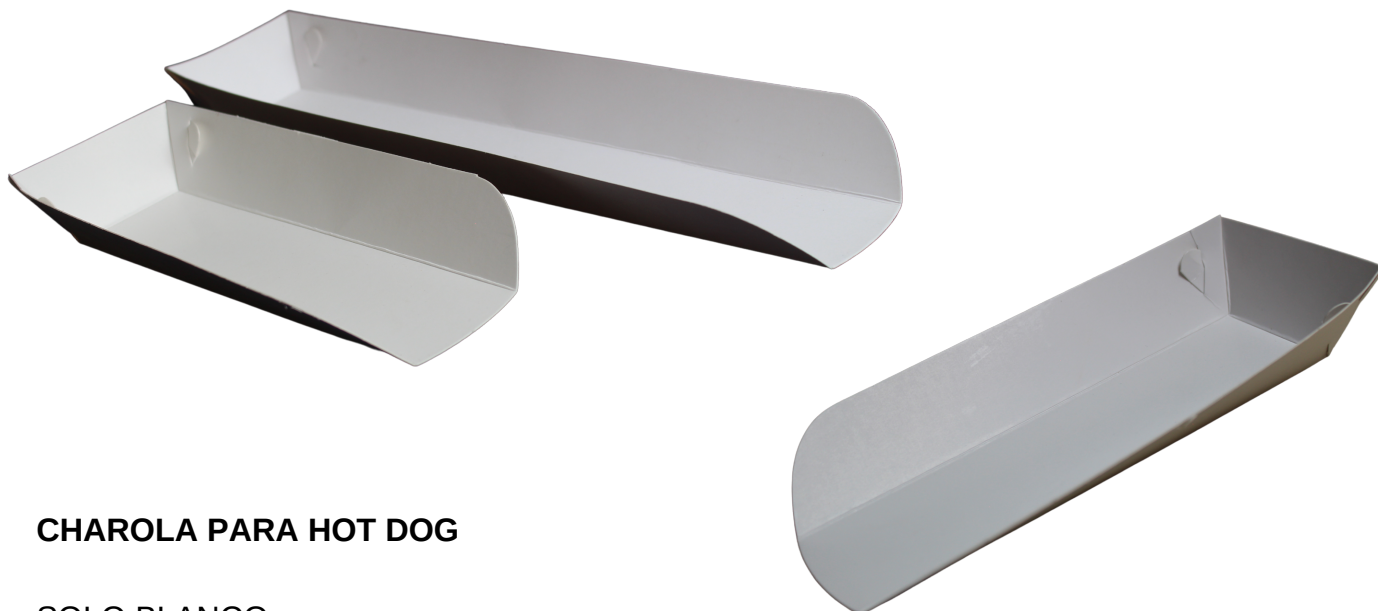

CHAROLAS

PAPEL KRAFT

GRADO ALIMENTICIO

CHAROLA PARA HOT DOG

SOLO BLANCO

CARTULINA KRAFT DE 18 PTS

CHICA-MEDIDAS: ALTO 3.5 CMS. ANCHO 5 CMS. LARGO 18 CM.

GRANDE-MEDIDAS: ALTO 3.0 CMS ANCHO 5 CMS. LARGO 29 CMS.

FIRME Y RESISTENTE, SU DISEÑO ESPECIAL Y MUY RESISTENTE EN UNO DE SUS LADOS