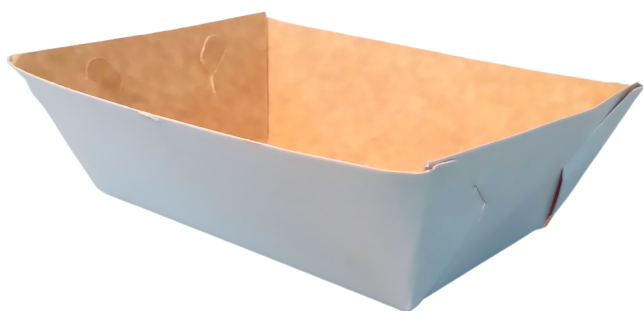

HORIZONTAL

\$400

MEDIDAS: 16.5 CMS X
20 CMS X 5 CMS DE
ALTURA

VERTICAL

\$375

MEDIDAS: 14.5 CMS X
21.5 CMS X 4.5 CMS
DE ALTURA

100 PIEZAS

CHAROLAS

ECOFRIENDLY

CHAROLAS

PAPEL KRAFT

GRADO ALIMENTICIO

1

2

3

100 PIEZAS

\$125

1

CHAROLA PARA COMIDA CAFE Y BLANCA

MEDIDAS: 17 CMS. DE LARGO X 9.5 CMS. DE ANCHO Y 6.5 CMS. DE ALTURA

2

CHAROLA BOTANERA BLANCA Y CAFÉ

MEDIDAS: 13 DE ANCHO X 16 DE LARGO Y 6.5 CMS. DE ALTURA

3