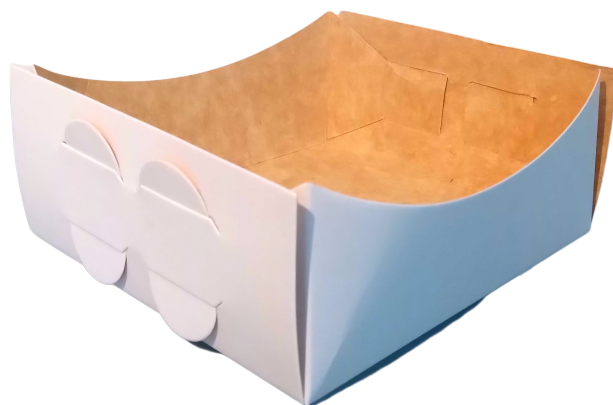

HORIZONTAL

\$400

MEDIDAS: 16.5 CMS X
20 CMS X 5 CMS DE
ALTURA

VERTICAL

\$375

MEDIDAS: 14.5 CMS X
21.5 CMS X 4.5 CMS
DE ALTURA

100 PIEZAS

CHAROLAS

ECOFRIENDLY

CHAROLAS

PAPEL KRAFT

GRADO ALIMENTICIO

1

2

3

100 PIEZAS

\$125

1

CHAROLA PARA COMIDA CAFE Y BLANCA

MEDIDAS: 17 CMS. DE LARGO X 9.5 CMS. DE ANCHO Y 6.5 CMS. DE ALTURA

2

CHAROLA BOTANERA BLANCA Y CAFÉ

MEDIDAS: 13 DE ANCHO X 16 DE LARGO Y 6.5 CMS. DE ALTURA

3