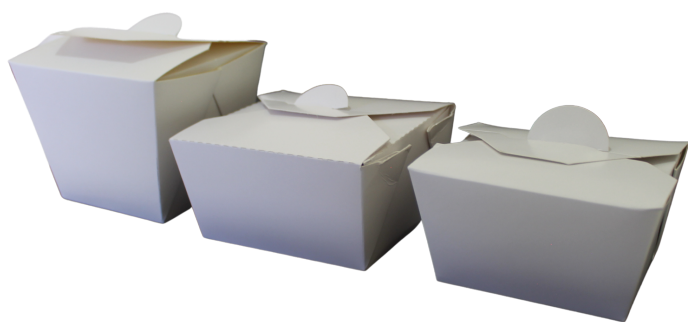

EMPAQUE

PAPEL KRAFT

GRADO ALIMENTICIO

CAJA PARA HAMBURGUESA. BURRITOS, EMPANADAS

100 PIEZAS

\$475

MEDIDAS: 14.5 CMS DE ANCHO X 23 CMS DE LARGO X 8 CMS DE ALTURA
SE ENTREGA PARA SER ARMADA, FÁCIL ARMADO, NO TIENES QUE PEGAR NADA SOLO SE UNE.

PLASTIFICADO O NO PLASTIFICADO

CARACTERÍSTICAS :

FÁCIL ENSAMBLE.
MATERIAL (100% GRADO ALIMENTICIO)
RESISTENTES

EMPAQUE

PAPEL KRAFT

GRADO ALIMENTICIO

CAJA PARA CHILAQUILES O COMIDA CHINA

CAPACIDAD

70 OZ

MADERA

\$700

IDEAL PARA CHILAQUILES, PASTAS ETC.
NO ESCURRE YA QUE ESTA PLASTIFICADA POR DENTRO
TAMBIÉN SIRVE PARA ENSALADAS, PASTAS O CUALQUIER ALIMENTO.

SON GRADO ALIMENTICIO
CONSERVA EL CALOR HASTA POR 1 HORA.
NO TIENES QUE ARMAR O ENSAMBLAR ESTA LISTA PARA SU USO
ES CARTULINA DE 14 PUNTOS.
ES DE MATERIAL ECOLÓGICO DE ALTA RESISTENCIA.
RESISTE EL CALOR