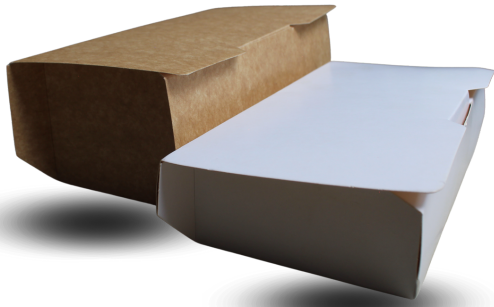

EMPAQUE

PAPEL KRAFT

GRADO ALIMENTICIO

CAJA PARA HAMBURGUESA INDIVIDUAL

100 PIEZAS

\$375

FÁCIL DE ARMAR DE UNA SOLA PIEZA.
COLOR MADERA
MEDIDAS: 12 CMS DE LARGO X 12 DE ANCHO
Y 8 DE ALTO.
PLASTIFICADAS O NO

CAJA PARA HAMBURGUESA Y COMPLEMENTO

100 PIEZAS

\$575

FÁCIL DE ARMAR DE UNA SOLA PIEZA.
COLOR MADERA
MEDIDAS: 20.5 CMS DE LARGO X 15.5 DE
ANCHO Y 10 DE ALTO.
PLASTIFICADAS O NO

EMPAQUE

PAPEL KRAFT

GRADO ALIMENTICIO

CAJA ALITAS, SUSHI, BONELESS, HAMBURGUESA Y PAPAS, TACOS, BURRITOS

100 PIEZAS

\$300

FÁCIL DE ARMAR, GRADO ALIMENTICIO
AMBAS CARAS EN COLOR MADERA O MADERA Y
BLANCO POR FUERA
MEDIDAS: 16.5 CMS LARGO X 10.5 CMS ANCHO
X 5 CMS DE ALTO
PRODUCTO ECO-FRIENDLY.
BLANCA O CAFÉ

100 PIEZAS