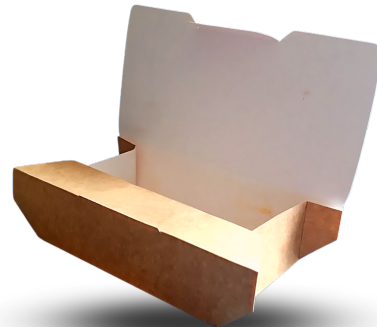

100 PIEZAS

\$575

FÁCIL DE ARMAR DE UNA SOLA PIEZA.
COLOR MADERA
MEDIDAS: 20.5 CMS DE LARGO X 15.5 DE
ANCHO Y 10 DE ALTO.
PLASTIFICADAS O NO

EMPAQUE

PAPEL KRAFT

GRADO ALIMENTICIO

CAJA ALITAS, SUSHI, BONELESS, HAMBURGUESA Y PAPAS, TACOS, BURRITOS

100 PIEZAS

\$300

FÁCIL DE ARMAR, GRADO ALIMENTICIO
AMBAS CARAS EN COLOR MADERA O MADERA Y
BLANCO POR FUERA
MEDIDAS: 16.5 CMS LARGO X 10.5 CMS ANCHO
X 5 CMS DE ALTO
PRODUCTO ECO-FRIENDLY.
BLANCA O CAFÉ

100 PIEZAS